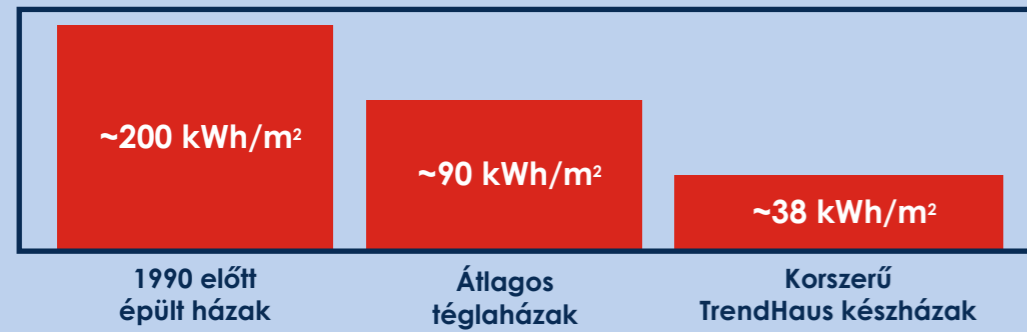

>> Éves energiafelhasználás:

>> Alacsony üzemeltetési költségek:

1. > környezetbarát technológia
   - > tökéletes hőszigetelés
   - > energiatakarékos épületgépészet
2. akár 100-150 ezer forint üzemeltetési költség megtakarítása évente

A teljes falvastagság: 26 cm $U_m(k)=0,17W/m^2K$

A teljes falvastagság: 32 cm $U_m(k)=0,14W/m^2K$

>> Megbízható, korszerű berendezések:

- > szolárrendszerek
- > hőszivattyúk
- > klímarendszerek
- > szellőztető berendezések
- > kérje szaktanácsainkat